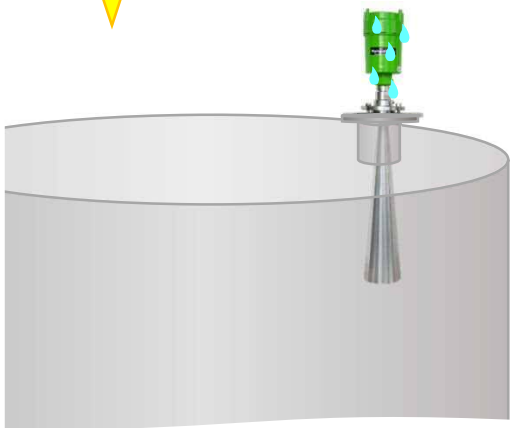

레이더식 마이크로파 레벨계 옵션품

레벨계 커버로 수명 연장

직사광선으로 부터 레벨계를 지킵니다.

실외 사양인 레벨계이지만 하루종일 직사광선을 받으면 내 온도 상승으로 제품 수명을 단축 시킵니다. 레벨계 커버로 직사광선의 영향으로 부터 보호하고 기기의 수명 연장에 도움을 줍니다.

주 목 포 인 트

하드 커버, 소프트 커버의 2종류 중에 선택 할 수 있습니다.

하드 커버

소재 : SS
내구성 필요한
장소에서
이용합니다.

소프트 커버

소재 : PVC
끈으로 조이는
간단 설치
타입입니다.

제품 홈페이지

취급점

마쓰시마 메저 테크

검색

서울 영업소
Tel : 02-852-3731
FAX : 02-852-3734